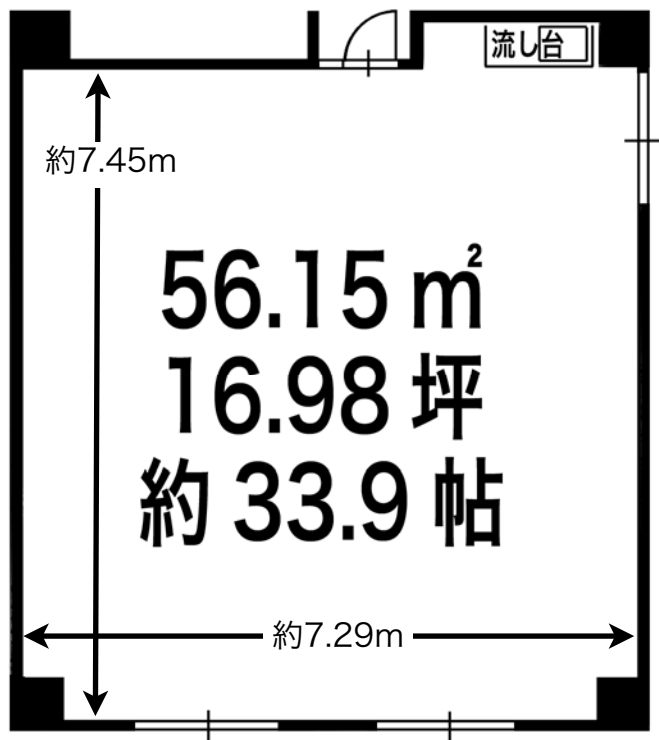

事務所入居者募集 榎町 エノキビル

2階 | 56㎡(16.9坪) | 賃料 5.5万円 | 敷金16.5万円

物件概要

- 所在地 / 広島市中区榎町12番20号
- 交通 / 十日市町電停徒歩5分
- 建物 / RC造4階建、1971年11月建築
- 施設 / 市水道・下水道・都市ガス・中国電力
- その他 / トイレ共同、エアコン1台付き

即入居可
(契約締結後)

パノラマ加工写真

- ★レイアウト自在の
広々間口です。
- ★エアコン付です
- ★SOHO事務所、小
規模な営業所に如
何でしょうか。

※表示面積は壁芯計算によるものです。

取引態様：仲介 広島県知事(5)第7721号 〒731-5114 広島市佐伯区美鈴が丘西3-2-15 FAX(082)928-9329

お問い合わせは
@home
アットホーム 927-6840.com

(082)927-6840

有限会社アットホーム